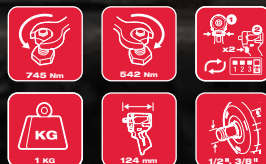

MAKSYMALNA PRĘDKOŚĆ
OBROTOWA

WAGA 1 KG

WAGA SAMEGO URZĄDZENIA
BEZ AKUMULATORA

PEŁNA MOC KLUCZ UZYSKUJE
Z AKUMULATORAMI HIGH OUTPUT™

M12™ HIGH OUTPUT™
AKUMULATOR 5.0 AH: 4932480165

BEST IN CLASS!

M12 FCIWF12G3-502X | ART.# 4933493455

M12 FUEL KOMPAKTOWY KLUCZ UDAROWY 1/2" Z PIERŚCIENIEM GEN3

W ZESTAWIE:

M12 FCIWF12G3-0 | ART.# 4933493454

M12 FUEL KOMPAKTOWY KLUCZ UDAROWY 1/2" Z PIERŚCIENIEM GEN3

W ZESTAWIE:

M12 FCIWP12G3-0 | ART.# 4933493457